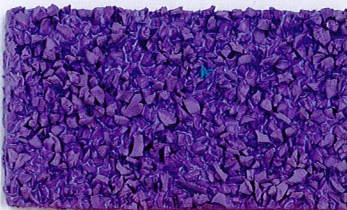

Granulat Purton  
Granules pure tone  
Granulé pur

Körnung  
Granule size  
Granulométrie

**060**  
WEISS  
WHITE  
BLANC  
**RAL 9010**  
0,5 – 1,5 mm 1,0 – 4,0 mm  
1,0 – 3,0 mm

**056**  
EGGSHELL  
EGGSHELL  
COQUILLE D'OEUF  
**RAL 1015**  
0,5 – 1,5 mm  
1,0 – 4,0 mm

**087**  
LEUCHTGRÜN  
BRIGHT GREEN  
VERT ILLUMINANT  
**RAL 6017**  
0,5 – 1,5 mm  
1,0 – 4,0 mm

Granulat Purton  
Granules pure tone  
Granulé pur

Körnung  
Granule size  
Granulométrie

**067**  
GRÜN  
GREEN  
VERT  
**RAL 6021**  
0,0 – 0,5 mm 1,0 – 3,0  
0,5 – 1,5 mm 1,0 – 4,0

**047**  
DUNKELGRÜN  
DARK GREEN  
VERT FONCÉ  
**RAL 6005**  
0,5 – 1,5 mm 1,0 – 4,0  
1,0 – 3,0 mm

**084**  
LEUCHTBLAU  
BRIGHT BLUE  
BLEU ILLUMINANT  
**RAL 5012**  
0,5 – 1,5 mm  
1,0 – 4,0 mm

**064**  
BLAU  
BLUE  
BLEU  
**RAL 5015**  
0,0 – 0,5 mm 1,0 – 3,0  
0,5 – 1,5 mm 1,0 – 4,0

**054**  
DUNKELBLAU  
DARK BLUE  
BLEU FONCÉ  
**RAL 5010**  
0,5 – 1,5 mm  
1,0 – 4,0 mm

**052**  
PINK  
PINK  
ROSE  
**RAL 4003**  
0,5 – 1,5 mm  
1,0 – 4,0 mm

Granulat Purton  
Granules pure tone  
Granulé pur